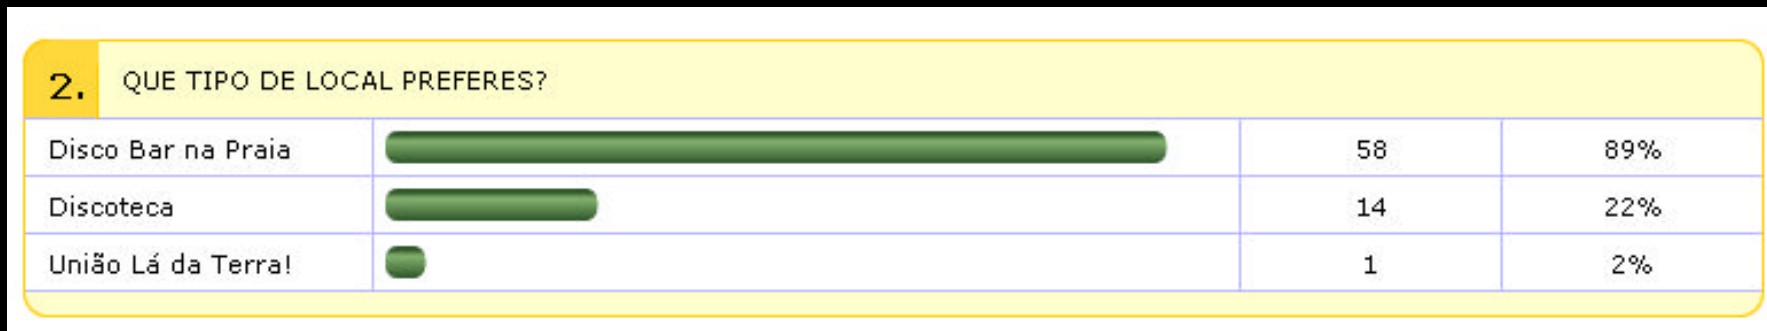

PRIMEIRA VAGA