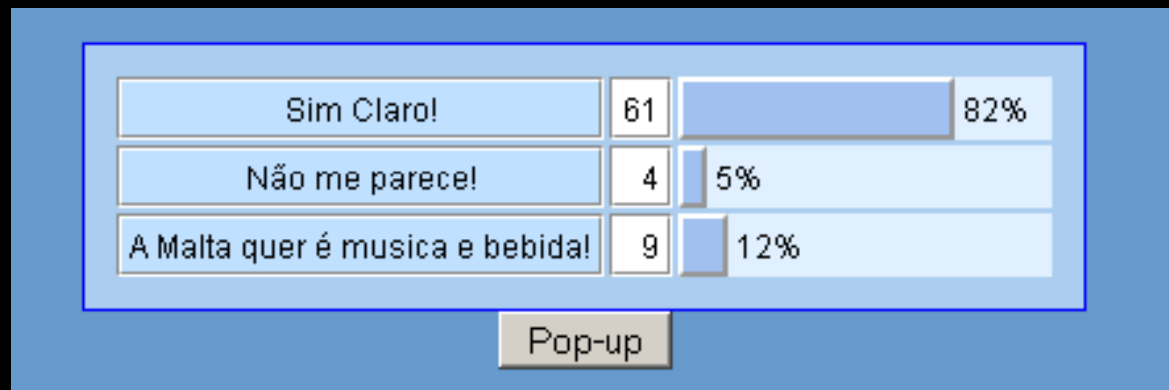

PRIMEIRA VAGA

4. O Formato "Máquina do Tempo", com musica e cultura dos anos 70,80,90 e 2000....Tornaría a Festa mais atractiva?

Sim Claro!		54	83%
Não me parece!		3	5%
A Malta quer é musica e bebida!		9	14%

SEGUNDA VAGA